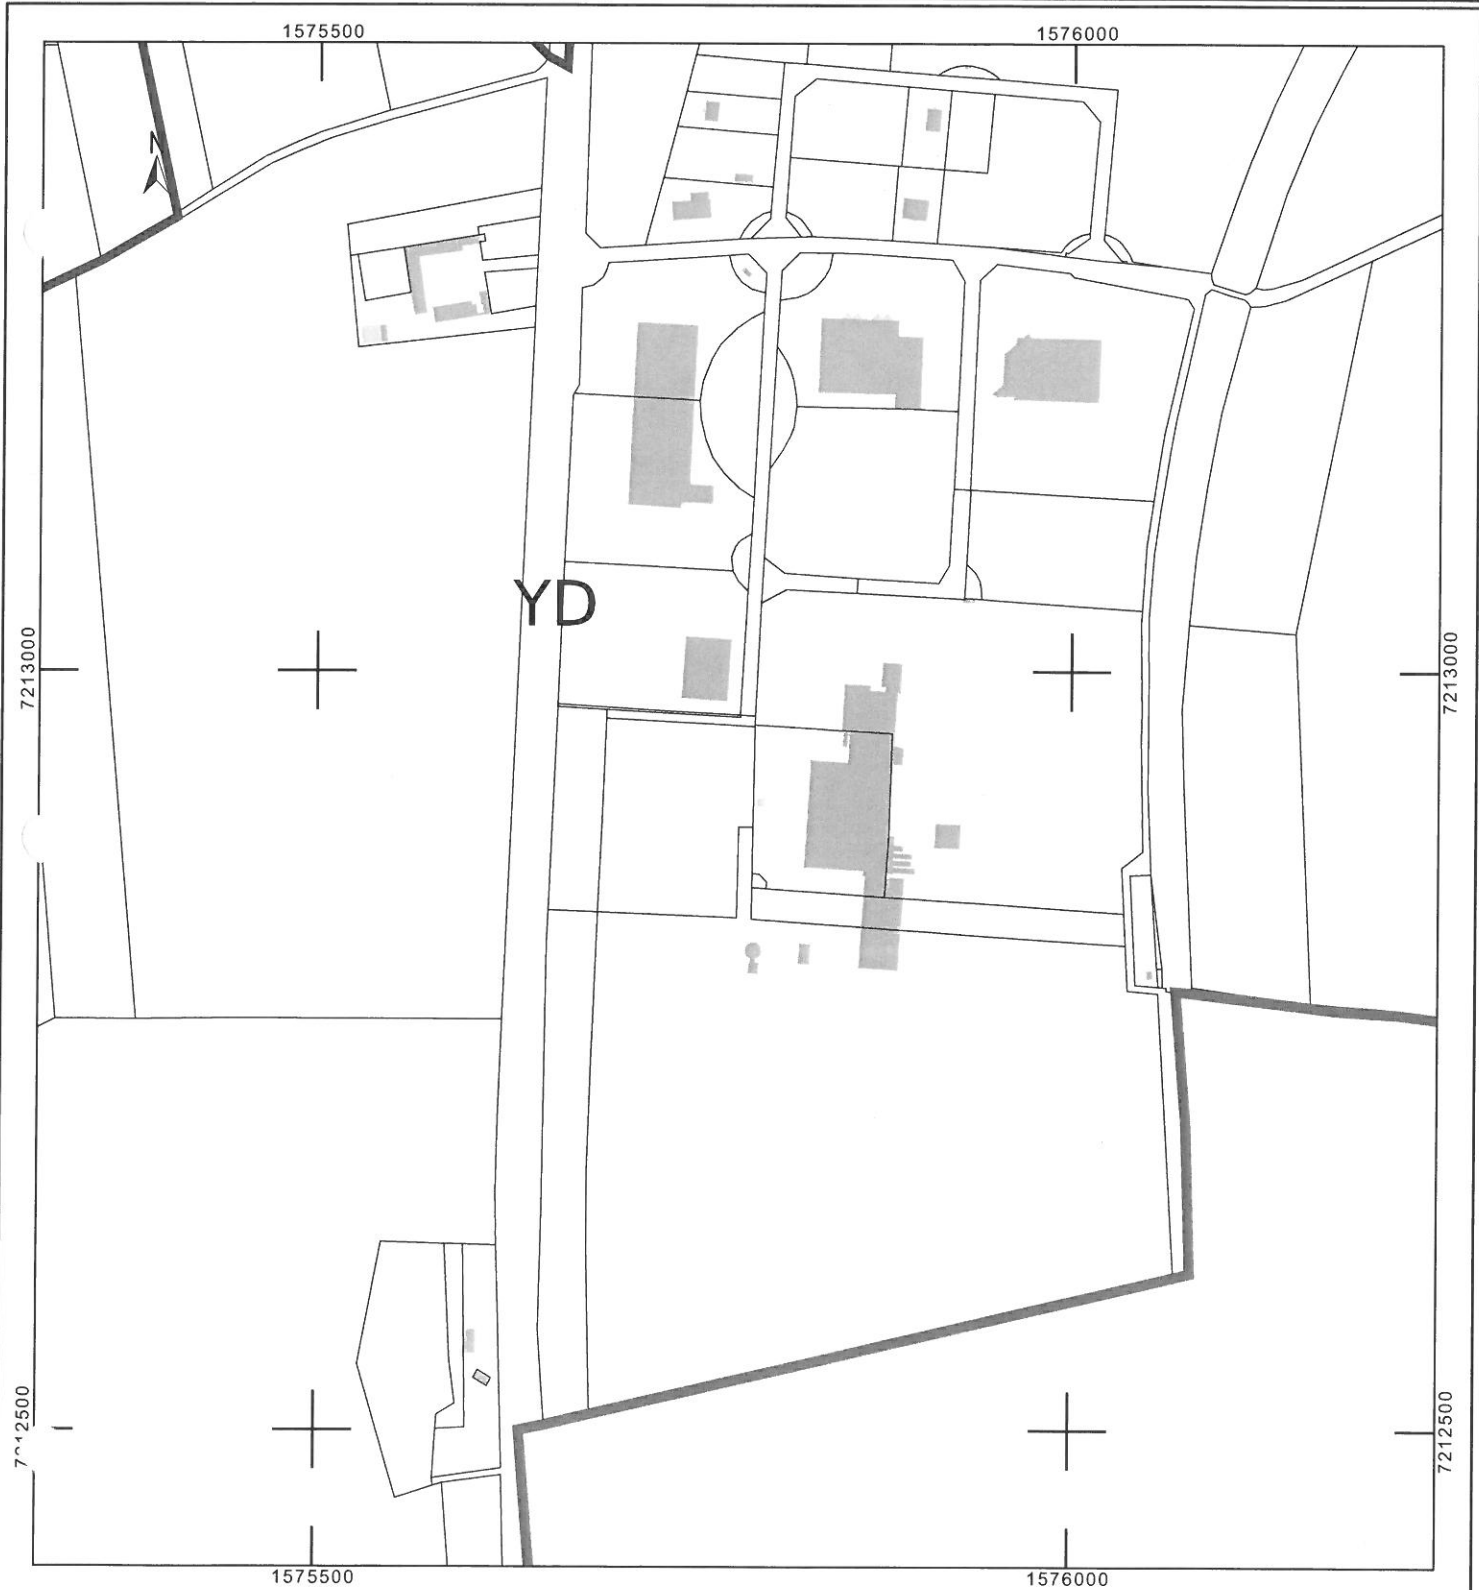

Département :
EURE-ET-LOIR

Commune :
MARBOUE

Section : YD
Feuille : 000 YD 01

Échelle d'origine : 1/2000
Échelle d'édition : 1/5000

Date d'édition : 30/03/2012
(fuseau horaire de Paris)

Coordonnées en projection : RGF93CC48
©2011 Ministère du budget, des comptes
publics, de la fonction publique et de la
réforme de l'Etat

Cet extrait de plan vous est délivré par :

cadastre.gouv.fr

Informations littérales relatives à 10 parcelles sur la commune :
MARBOUE (28).**Références de la parcelle 000 YD 119**

Référence cadastrale de la parcelle	000 YD 119
Contenance cadastrale	103 326 mètres carrés
Adresse	LA VARENNE 28200 MARBOUE

Références de la parcelle 000 YD 115

Référence cadastrale de la parcelle	000 YD 115
Contenance cadastrale	605 mètres carrés
Adresse	LA VARENNE 28200 MARBOUE

Références de la parcelle 000 YD 116

Référence cadastrale de la parcelle	000 YD 116
Contenance cadastrale	4 703 mètres carrés
Adresse	LA VARENNE 28200 MARBOUE

Références de la parcelle 000 YD 100

Référence cadastrale de la parcelle	000 YD 100
Contenance cadastrale	5 177 mètres carrés
Adresse	LA VARENNE 28200 MARBOUE

Références de la parcelle 000 YD 107

Référence cadastrale de la parcelle	000 YD 107
Contenance cadastrale	40 477 mètres carrés
Adresse	LA VARENNE 28200 MARBOUE